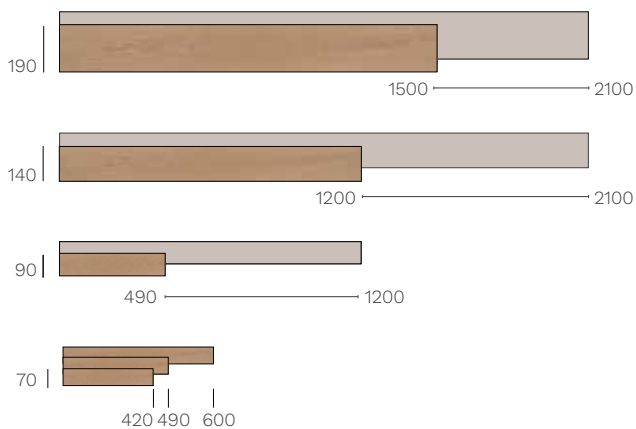

LISTONE

			LISTONE 90 9x49-120 cm debljina 12,5 mm	LISTONE 90 9x59/80 cm debljina 12,5 mm	LISTONE 90 9x54 cm debljina 12,5 mm	LISTONE 70 7x49/60 cm debljina 12,5 mm	LISTONE 70 7x60 cm debljina 12,5 mm
		DEBLJINA GORNJEG SLOJA	3,5 mm	3,5 mm	3,5 mm	3,5 mm	3,5 mm
BOJA	OBRADA	SELEKCIJA	STANDARDNO POSTAVLJANJE	RIBLJA KOST 90°	CHEVRON 60°	STANDARDNO POSTAVLJANJE	RIBLJA KOST 90°
CANELLA, TORTORA, BIANCOSPINO, MONTBLANC	Naturplus2 Matt	Elegant	177,65	180,51	230,43	161,14	161,14
		Elegant	177,65	-	-	161,14	-
TAMARINDO, TESTA DI MORO, CASHMERE	Naturplus2 Matt	Elegant	177,65	-	-	161,14	-