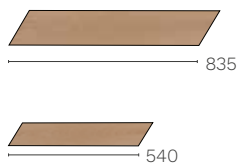

Rovere Oak Michelangelo

Rovere Oak Michelangelo je kolekcija hrastovih podova u pažljivo odabranoj paleti boja, namijenjena svima koji traže ravnotežu između tradicije i suvremenog dizajna. Svaka obrada na svoj način naglašava strukturu drva i daje prostoru zanimljiv karakter.

PLANK

			PLANK 230 23x150-230 cm debljina 14 mm	PLANK 190 19x150-230 cm debljina 14 mm	PLANK 140 14x120-210 cm debljina 14 mm	LISTONE 190 19x150-210 cm debljina 12,5 mm	LISTONE 140 14x120-210 cm debljina 12,5 mm
		DEBLJINA GORNJEG SLOJA	5 mm	5 mm	5 mm	3,5 mm	3,5 mm
BOJA	OBRADA	SELEKCIJA	STANDARDNO POSTAVLJANJE	STANDARDNO POSTAVLJANJE	STANDARDNO POSTAVLJANJE	STANDARDNO POSTAVLJANJE	STANDARDNO POSTAVLJANJE
SVE BOJE	Naturplus2 Matt	Elegant	335,14	311,03	272,55	276,90	240,24
		Charme	243,10	233,09	210,99	209,95	194,68
BIANCOSPINO, MONTBLANC	Oleonature	Elegant	337,22	313,11	274,63	278,98	242,32
		Charme	245,18	235,17	213,07	212,03	196,76

LISTONE

Riblja kost 90°

Chevron

			LISTONE 140 14x89 cm debljina 12,5 mm	LISTONE 140 14x83,5 cm debljina 12,5 mm
		DEBLJINA GORNJEG SLOJA	3,5 mm	3,5 mm
BOJA	OBRADA	SELEKCIJA	RIBLJA KOST 90°	CHEVRON 60°
CANELLA, TORTORA, BIANCOSPINO, MONTBLANC	Naturplus2 Matt	Elegant	255,84	310,90
		Charme	204,17	249,86