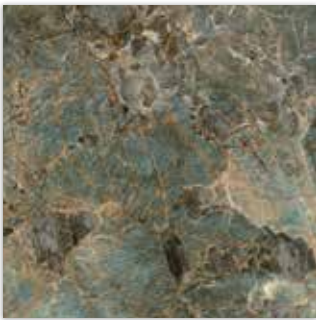

AMAZZONITE CP 07