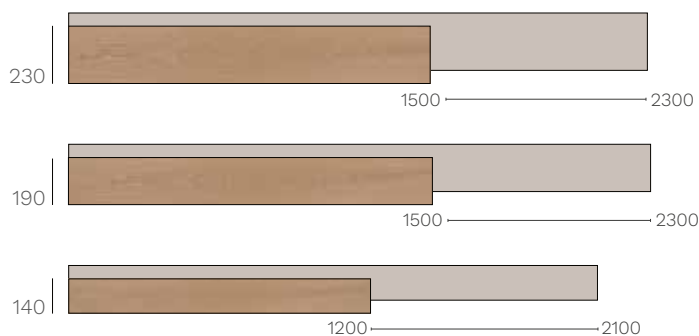

PLANK

			PLANK 230 23x150-230 cm debljina 14 mm	PLANK 190 19x150-230 cm debljina 14 mm	PLANK 140 14x120-210 cm debljina 14 mm	LISTONE 190 19x150-210 cm debljina 12,5 mm	LISTONE 140 14x120-210 cm debljina 12,5 mm
		DEBLJINA GORNJEG SLOJA	5 mm	5 mm	5 mm	3,5 mm	3,5 mm
BOJA	OBRADA	SELEKCIJA	STANDARDNO POSTAVLJANJE	STANDARDNO POSTAVLJANJE	STANDARDNO POSTAVLJANJE	STANDARDNO POSTAVLJANJE	STANDARDNO POSTAVLJANJE
SVE BOJE	Naturplus2 Matt	Elegant	335,14	311,03	272,55	276,90	240,24
		Charme	243,10	233,09	210,99	209,95	194,68
BIANCOSPINO, MONTBLANC	Oleonature	Elegant	337,22	313,11	274,63	278,98	242,32
		Charme	245,18	235,17	213,07	212,03	196,76