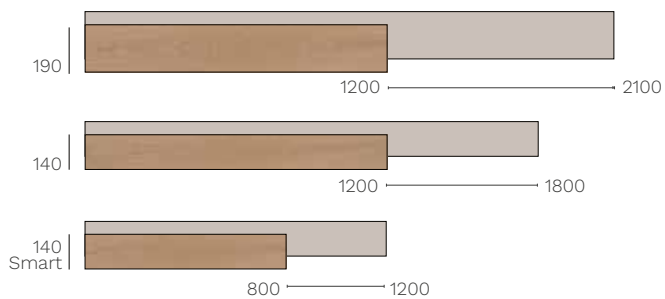

OAK MICHELANGELO BY LISTONE GIORDANO / CLASSICA

			PRIMA 190 19x120-210 cm debljina 11,5 mm	PRIMA 140 14x120-180 cm debljina 11,5 mm	PRIMA 140 Smart 14x80-120 cm debljina 11,5 mm
		DEBLJINA GORNJEG SLOJA	2,5 mm	2,5 mm	2,5 mm
BOJA	OBRADA	SELEKCIJA	STANDARDNO POSTAVLJANJE	STANDARDNO POSTAVLJANJE	STANDARDNO POSTAVLJANJE
SVE BOJE	Naturplus2 Matt	Elegant	224,58	189,54	177,78
		Charme	176,54	162,31	155,42
CANELLA, TORTORA, TESTA DI MORO, MONTBLANC	Naturplus2 Matt	Esprit	161,59	150,67	-
BIANCOSPINO, MONTBLANC	Oleonature	Elegant	226,66	191,62	179,86

PRIMA