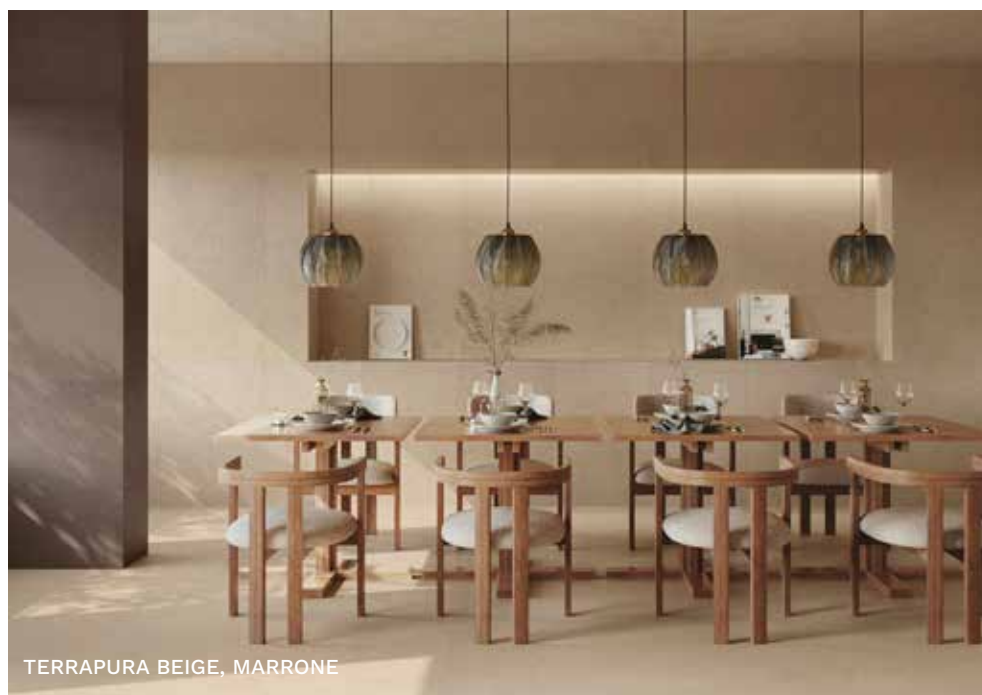

Pročišćen i sofisticiran dizajn koji odolijeva protoku vremena.

Kolekcija Terrapura pokazuje dekorativnu vještinu kroz nježnu, skulpturalnu teksturu površine u različitim obradama koje naglašavaju suptilne detalje.

FULL BODY PLOČICE

Boja ovih pločica dobivena je iz same smjese od koje su pločice izrađene, zbog čega je boja vidljiva u cijelom presjeku.

Stvaranjem estetskog kontinuiteta između površine pločica i njezine debljine, brišu se granice i ispunjavaju najviši estetski zahtjevi.