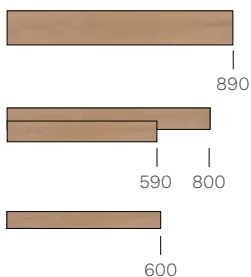

LISTONE

Riblja kost 90°