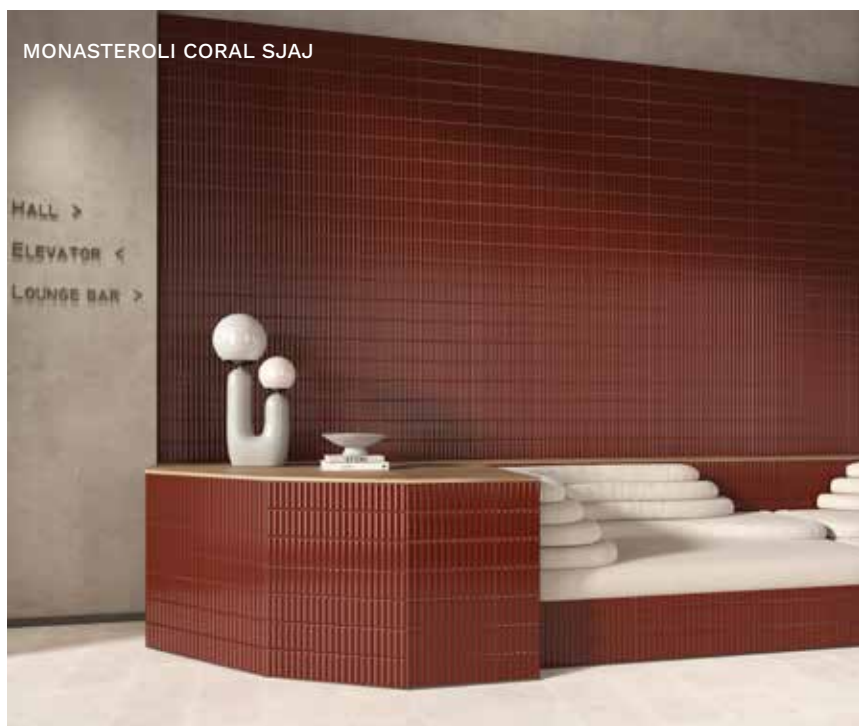

NEGRO 47,00 €/m²

 CHEVRON TIVEDEN-R
10x59,3x0,82 cm NAT

BLANCO 76,56 €/m²

NATURAL 76,56 €/m²

CAOBA 76,56 €/m²

NOCE 76,56 €/m²

NEGRO 77,67 €/m²

Ponavljajući paralelni linijski uzorci koji definiraju talijanski krajolik poslužili su kao inspiracija za kolekciju Monasteroli. Stroga geometrija omekšana je blago zaobljenim linijama, a prethodno izrezani završetak pločica omogućava jednostavno postavljanje na zakrivljenim površinama. Paleta boja obuhvaća intenzivne tonove kakve nalazimo u prirodi, u sjajnoj i mat verziji.