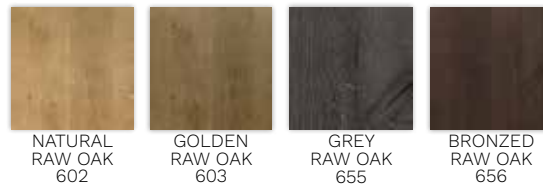

S4 - DRVENI FURNIR NA MDF PODLOZI

DOSTUPNO KAO OBLOGA NAMJEŠTAJA / PLOČA ZA NASADNI UMIVAONIK