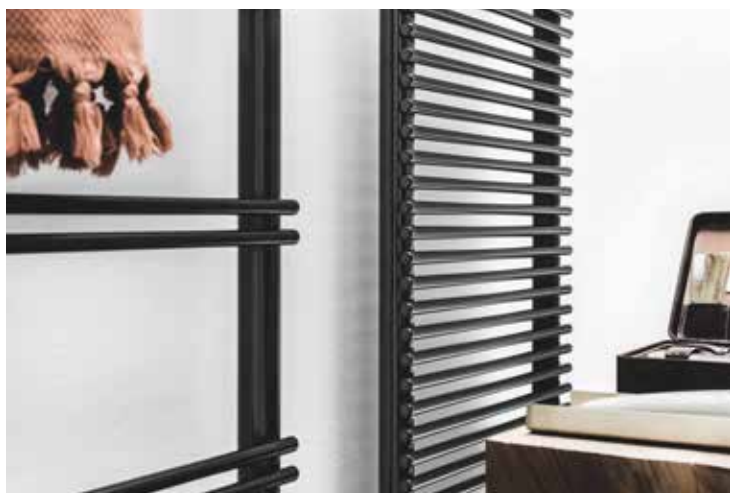

CROMO LUCIDO

PIENO ①
/ ELEKTRIČNI RADIJATOR
159,2x50 cm
NEOP crni mat

1.117,00 €

V8 ②
/ ELEKTRIČNI RADIJATOR
159,2x50 cm
NEOP crni mat

899,42 €

TESO V

/ CENTRALNO GRIJANJE

- 1 170x25 cm, crni mat NEOP, držač 0743
- 2 170x25 cm, crni mat NEOP, držač GOLD
- 3 170x25 cm, crni mat NEOP, držač KROM