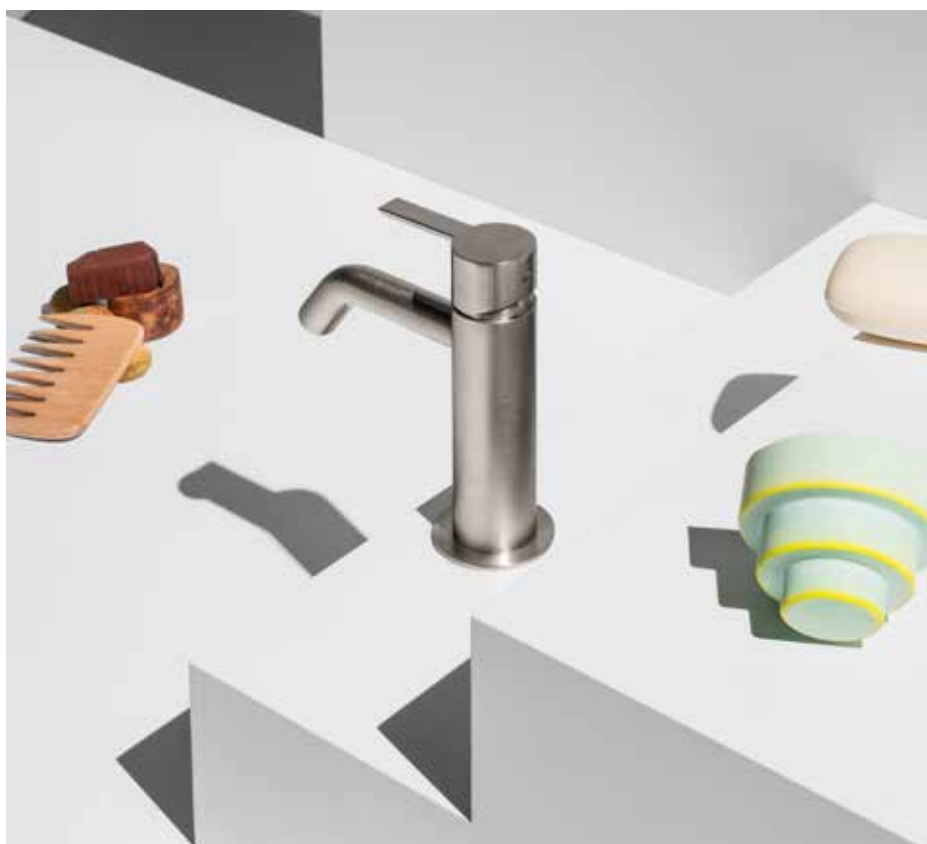

Linija Gill postiže ravnotežu između cilindričnih elemenata: tijelo, izljev i ručica definirani su različitim kružnim dijelovima s nježnim, zavojitim linijama. Sastoji se od jednoručnih elemenata koji se odlikuju jednostavnošću i prilagodljivošću, idealni za velike i male kupaonice.