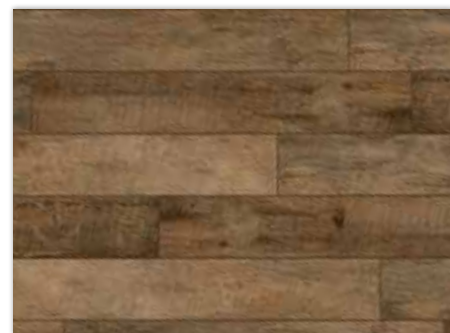

WILD 05

NOON HONEY 03

DAYLIGHT 01

EMBER 02

HONEY 03

NOON EMBER 02

Topao i ispunjen svjetlošću, Noon je suvremeni izraz jednostavnog života. Kolekciju krase elegantan izgled prirodnog drveta, uz izvanredne tehničke karakteristike porculanske keramike, svojstvene za proizvođača Mirage.