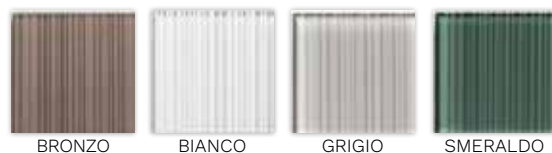

Barcode (staklo)

DOSTUPNO KAO

Obloga
namještaja

BRONZO

BIANCO

GRIGIO

SMERALDO

Inciso (staklo)

DOSTUPNO KAO