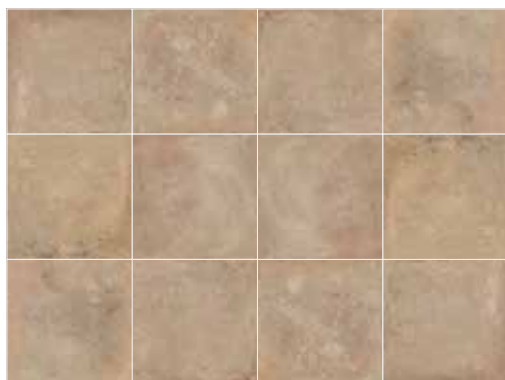

PANEL - COTTO ROSA