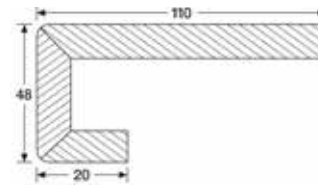

Massive cube 4 cm

Materijal	hrast
Duljina	235 cm
Visina	4 cm
Debljina	1,6 cm

Short step / Long step

Materijal	hrast
Duljina	108/218 cm
Širina	14 cm
Debljina	1,5 cm

Short step+/Long step+

Materijal	hrast
Duljina	108/218 cm
Širina	11 cm
Debljina	1,5 cm