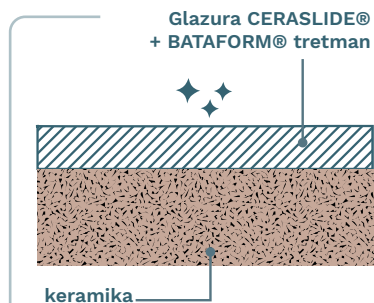

GLOBOTHIN®

Nova, ekskluzivna keramička mješavina koja omogućuje proizvodnju umivaonika sa samo 6 mm tankim rubovima, bez utjecaja na stabilnost i geometriju proizvoda.

6 mm

CERASLIDE®