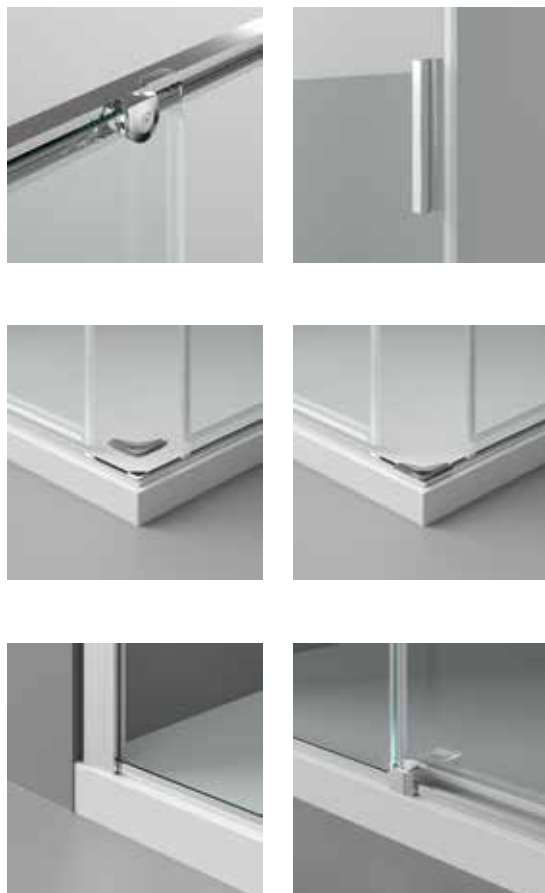

7200 ZQ+ZF 140X90 CM
CRNI PROFIL, PROZIRNO STAKLO, TPA PREMAZ
2.392,50 €