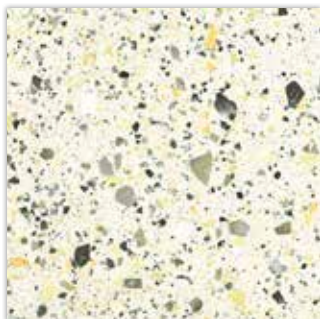

YELLOW

FULL BODY PLOČICE

Smjesa ovih terrazzo pločica sastoji se od tankih listića keramike različitih oblika i boja, a njihova punina i tekstura vidljiva je u cijelom presjeku.