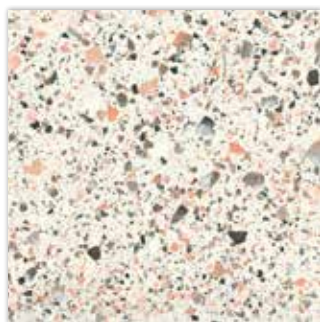

PINK

FULL BODY PLOČICE

Smjesa ovih terrazzo pločica sastoji se od tankih listića keramike različitih oblika i boja, a njihova punina i tekstura vidljiva je u cijelom presjeku.