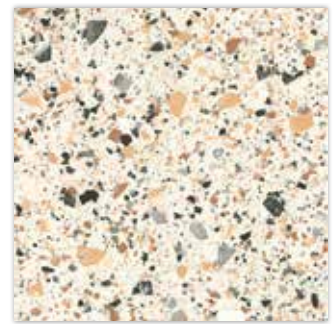

VENICE VILLA BY FMG

IVORY

Kolekciju Venice Villa краси bezvremenski privlačan izgled popularnog terrazzo uzorka koji odolijeva trendovima. Širok raspon boja i dimenzija lako će se uklopiti u različita okruženja.

CJENIK €/m² 	DIMENZIJA u cm	20x20			30x60			60x60			60x120			120x120	
	DEBLJINA	10 mm			10 mm			10 mm			10 mm			10 mm	
	POVRŠINA	LEV	NAT PLUS R10 A+B	ST R11 A+B	LEV	NAT PLUS R10 A+B	ST R11 A+B	LEV	NAT PLUS R10 A+B	ST R11 A+B	LEV	NAT PLUS R10 A+B	LEV		
	ZINC	123,00	79,00	88,00	96,00	62,00	94,00	120,00	94,00	101,00	128,00	114,00	148,00		
	WHITE	123,00	79,00	88,00	96,00	87,00	94,00	120,00	94,00	101,00	128,00	114,00	148,00		
	SILVER	123,00	79,00	88,00	96,00	87,00	94,00	120,00	94,00	101,00	128,00	114,00	148,00		
	GREY	123,00	79,00	88,00	96,00	87,00	94,00	120,00	94,00	101,00	128,00	114,00	148,00		
	GRAPHITE	123,00	79,00	88,00	96,00	87,00	94,00	120,00	94,00	101,00	128,00	114,00	148,00		
	IVORY	123,00	79,00	88,00	96,00	62,00	94,00	120,00	68,00	101,00	128,00	114,00	148,00		
	BEIGE	123,00	79,00	88,00	96,00	87,00	94,00	120,00	94,00	101,00	128,00	114,00	148,00		
	EARTH	123,00	79,00	88,00	96,00	87,00	94,00	120,00	94,00	101,00	128,00	114,00	148,00		
	PINK	-	-	-	-	127,41	-	168,16	137,24	-	187,14	-	-		
	GREEN	-	-	-	-	127,41	-	168,16	137,24	-	187,14	-	-		
	CORAL	-	-	-	-	127,41	-	168,16	137,24	-	187,14	-	-		
	YELLOW	-	-	-	-	127,41	-	168,16	137,24	-	187,14	-	-		
	BLUE	-	-	-	-	127,41	-	168,16	137,24	-	187,14	-	-