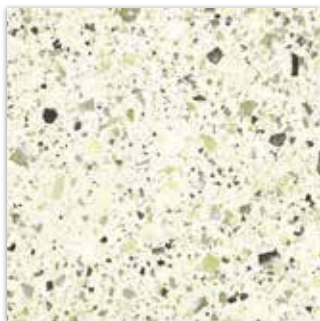

GREEN

FULL BODY PLOČICE

Smjesa ovih terrazzo pločica sastoji se od tankih listića keramike različitih oblika i boja, a njihova punina i tekstura vidljiva je u cijelom presjeku.