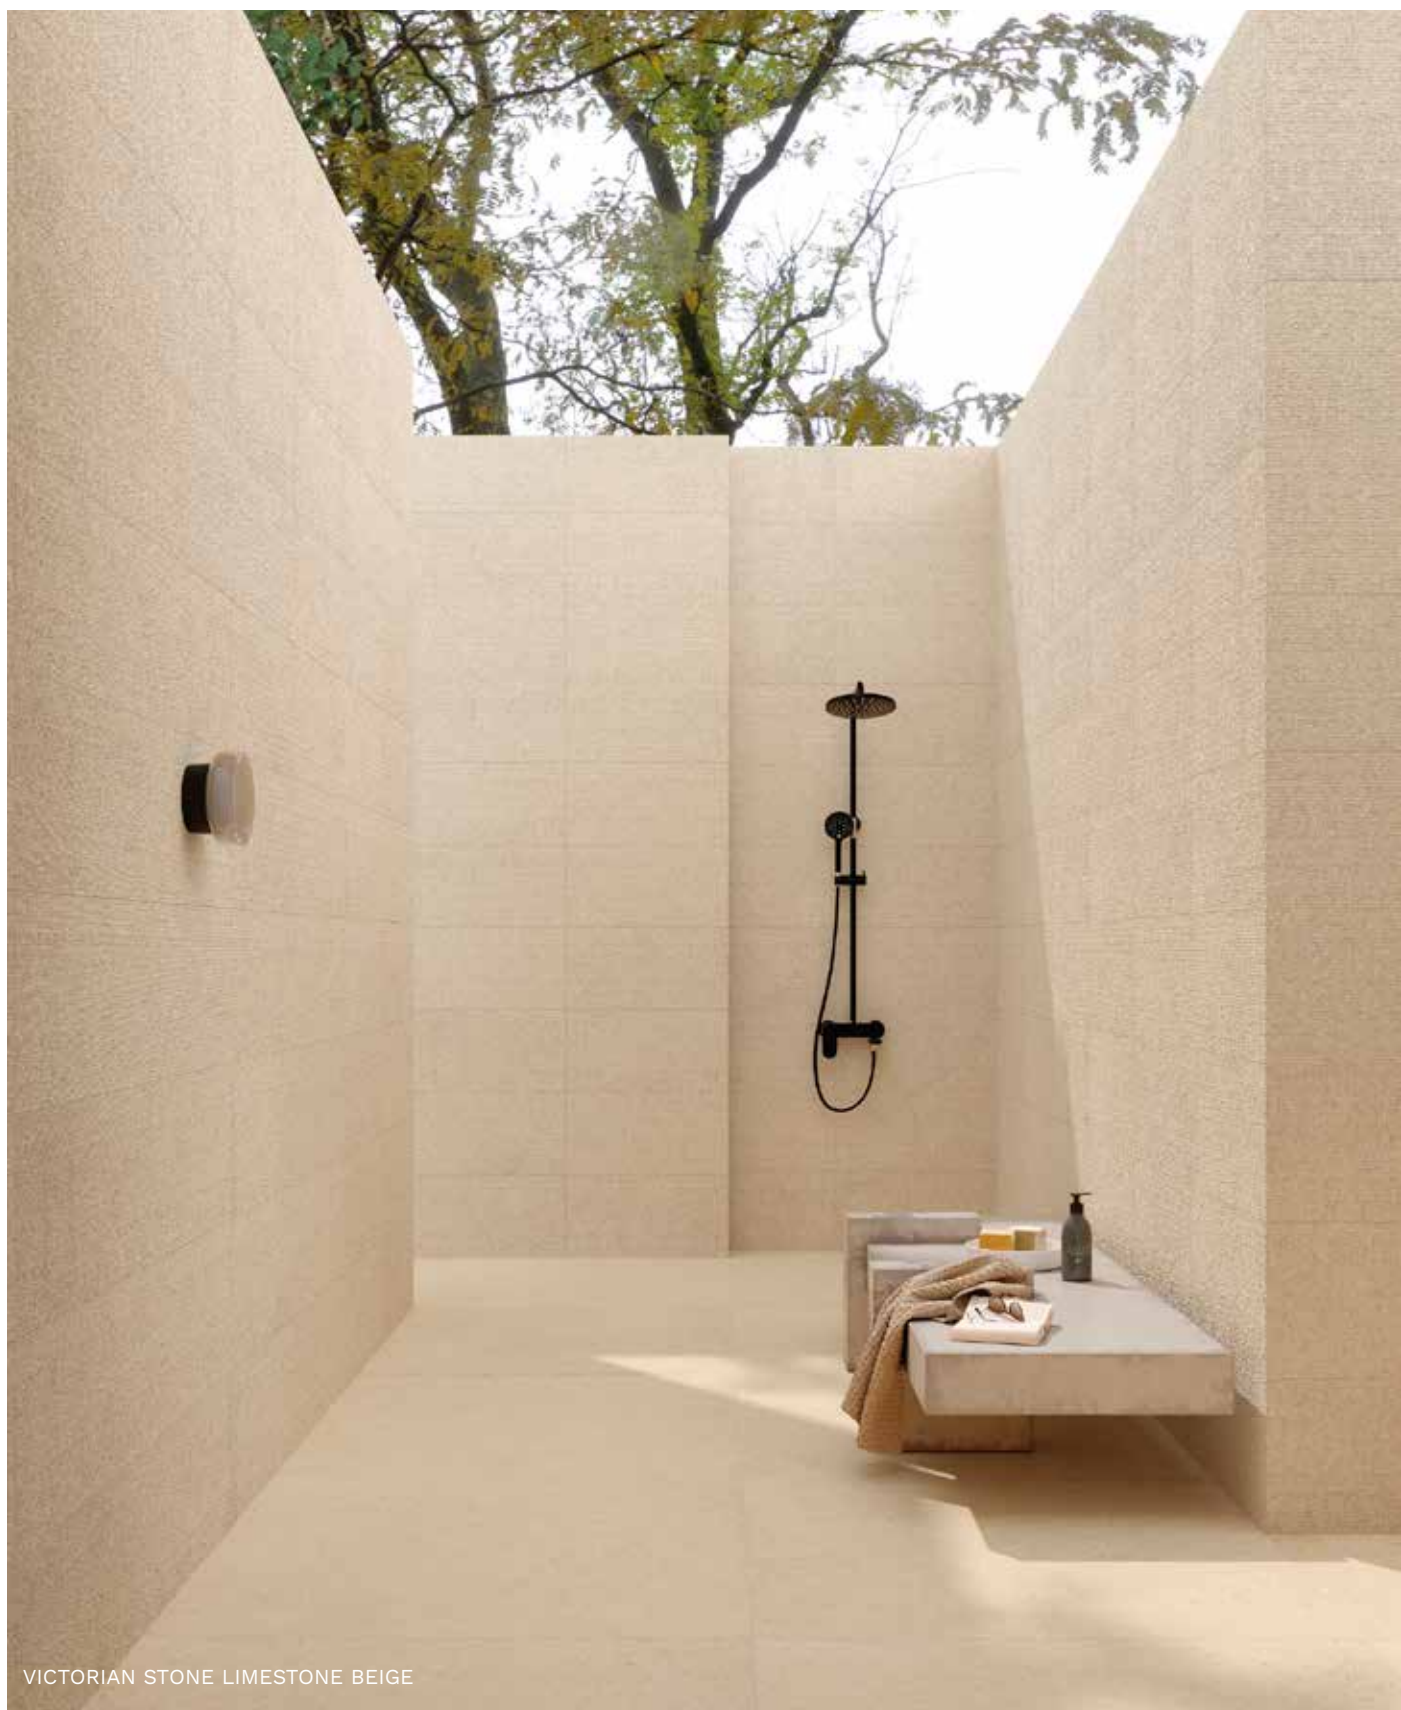

MELA

ACQUAMARINA *

MARE *

MAIOLICA MARE

Victorian Stone kolekcija besprijekorno spaja estetiku kamena s najnovijom tehnologijom, unapređujući karakteristike poznatog materijala kroz prikaz u suvremenoj izvedbi. Prirodna ljepota kamena pretočena u moderan dizajn čini ovu kolekciju prikladnom za upotrebu u različitim prostorima.