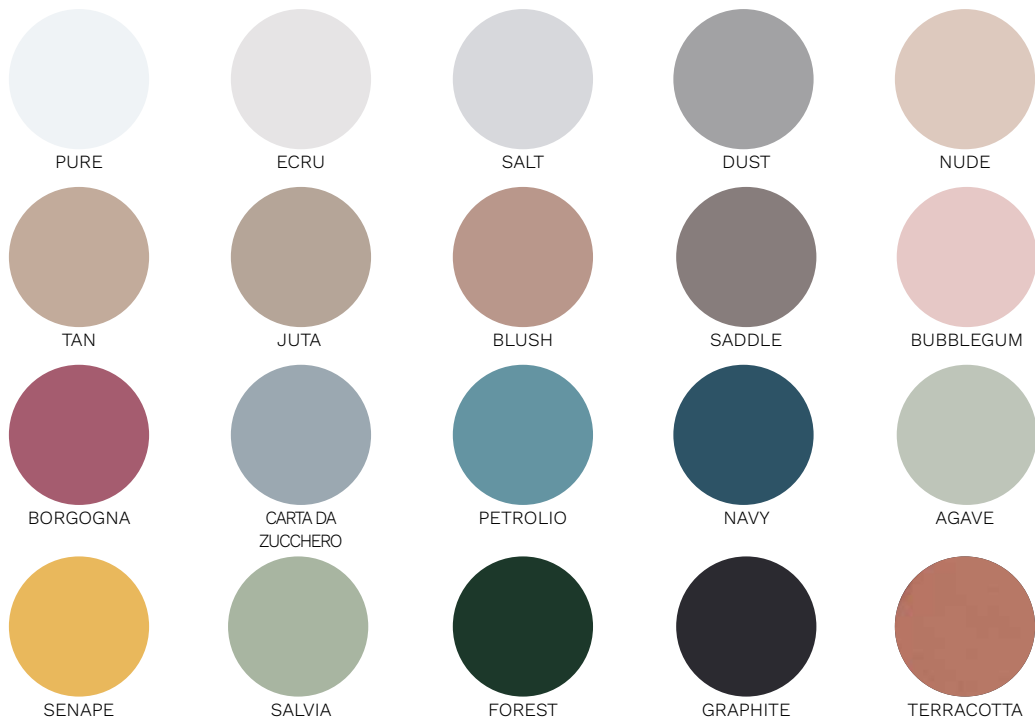

PanDan je kolekcija zanimljivih i atraktivnih mozaika u prekrasnim mat pastelnim bojama.

Pastelne mat boje dostupne su u gotovo svim oblicima PanDan mozaika, a detalje provjerite s našim prodajnim savjetnicima.