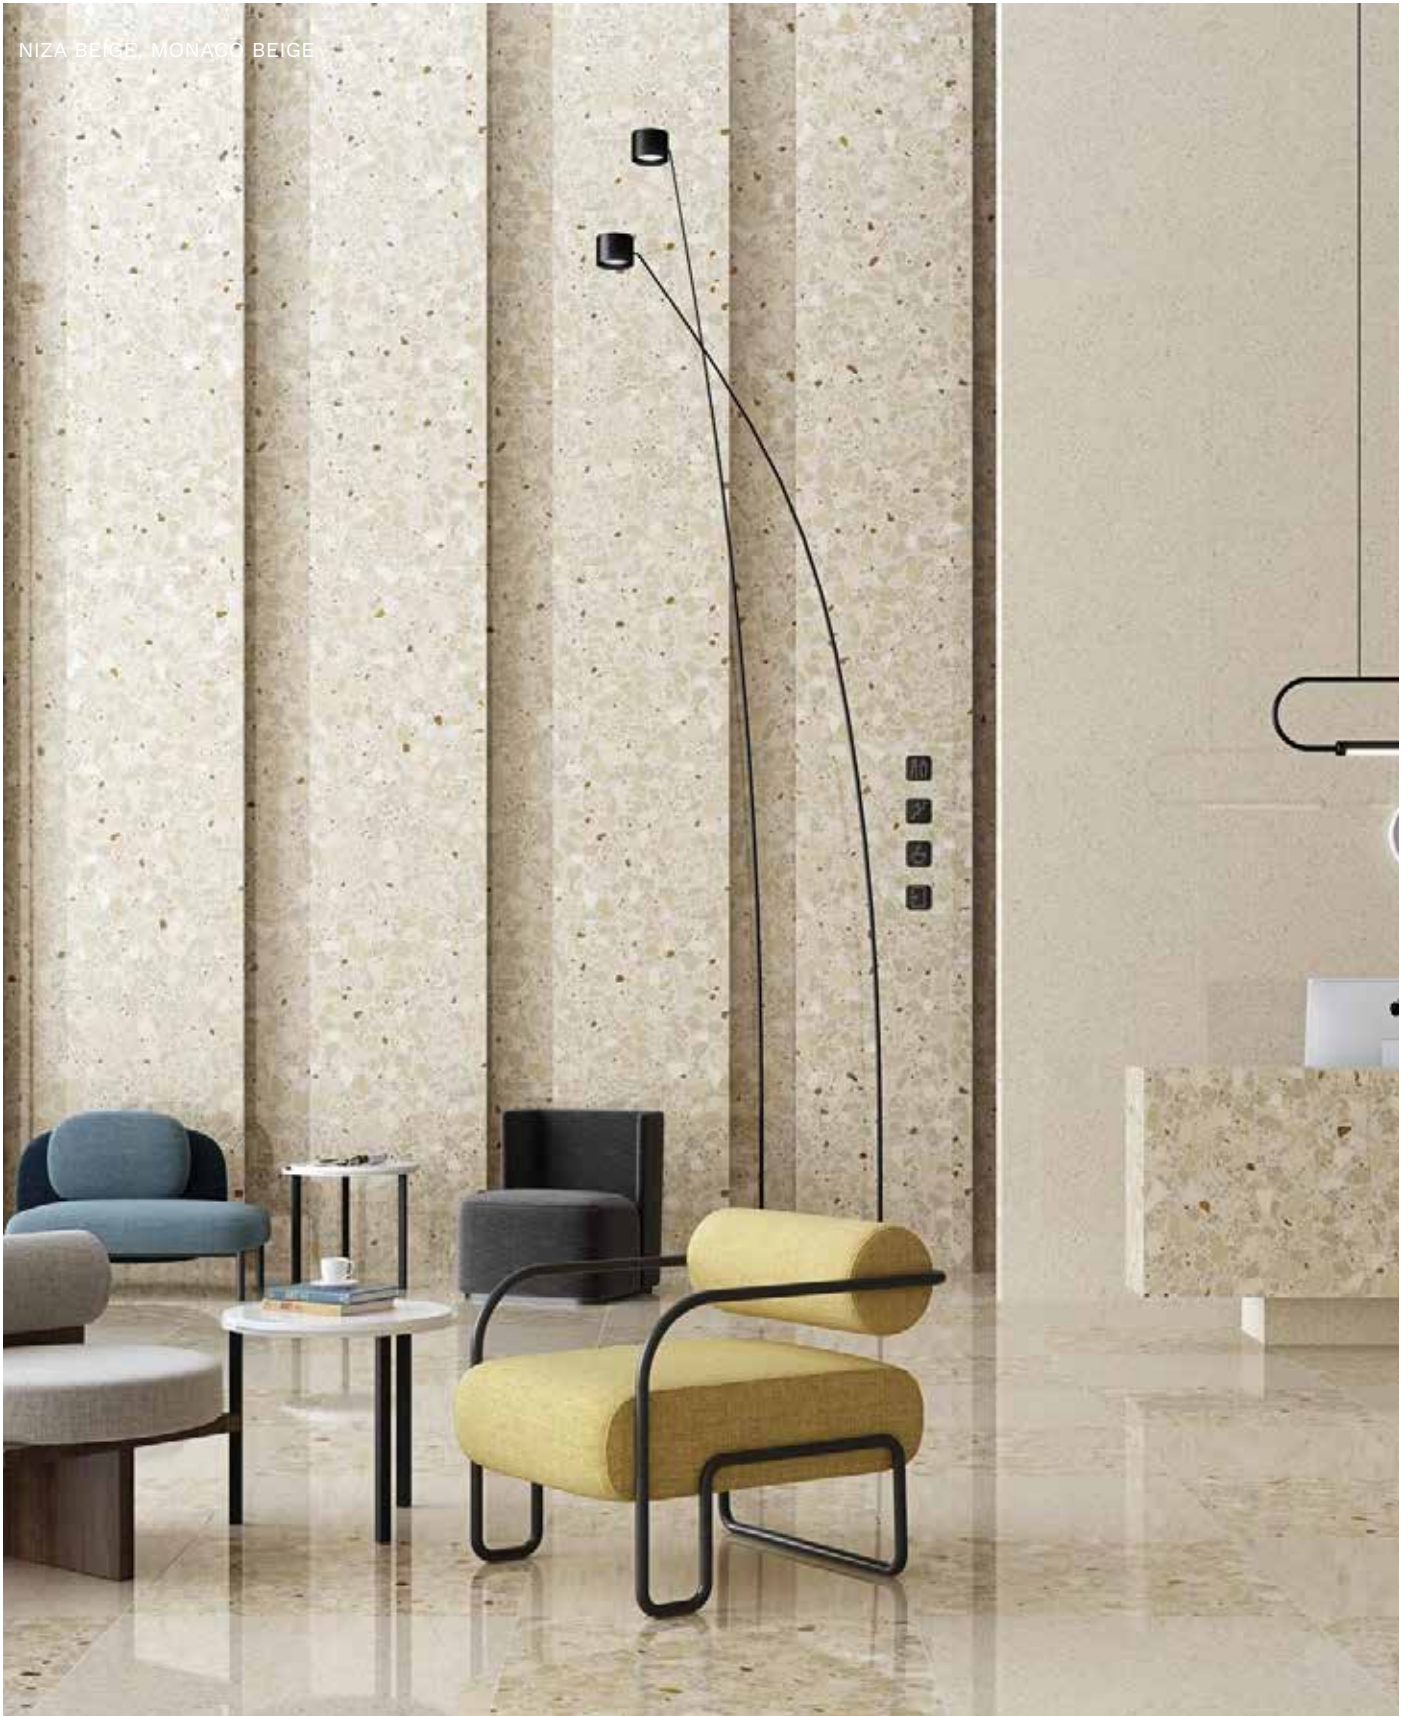

NIZA BEIGE MONACO BEIGE