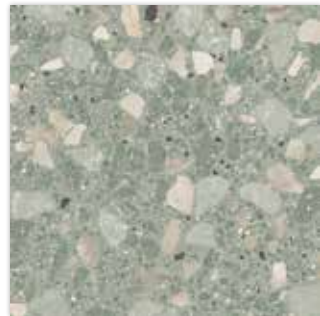

MONACO VERDE