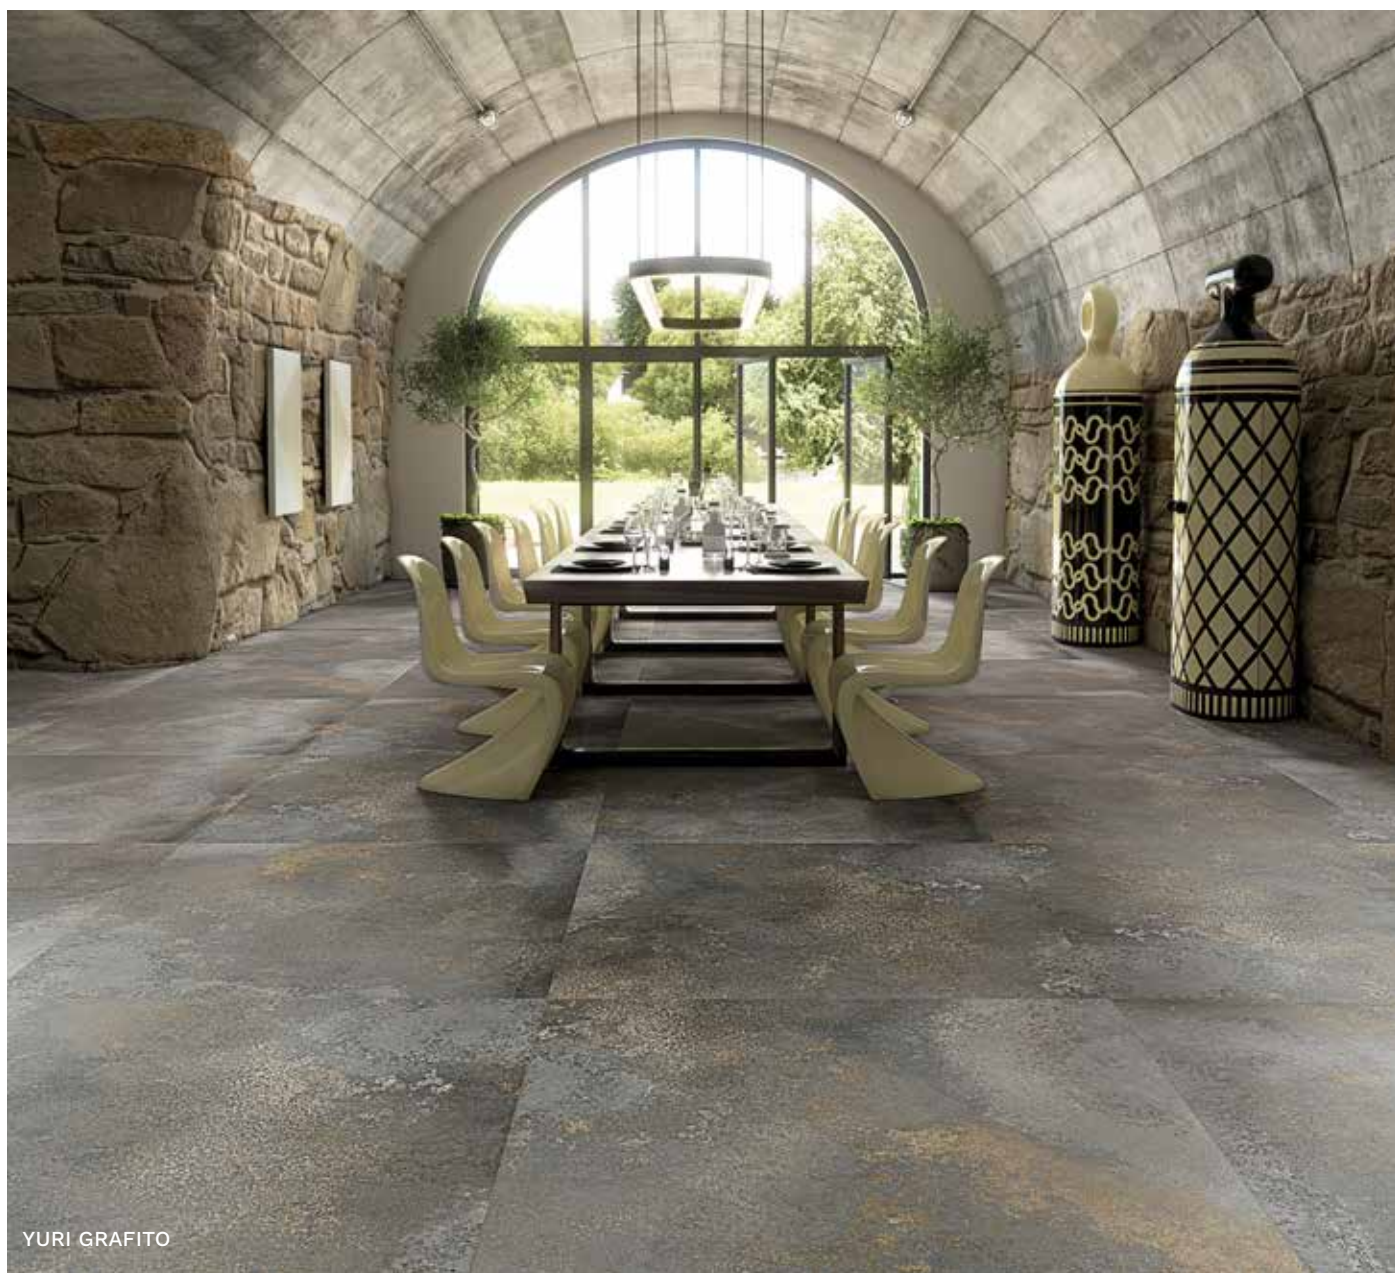

 80x80 cm 10 mm 55,70 €/m²

VAIL NATURAL

VAIL NOCE

VAIL CARBON

YURI GRAFITO

Kolekcija Yuri inspirirana je transformacijom metala koji protokom vremena dobiva autentičan, oksidiran izgled. Estetika metalnih površina unosi dinamiku u svaki prostor zahvaljujući zanimljivim bojama i detaljima koji krase svaku pločicu.