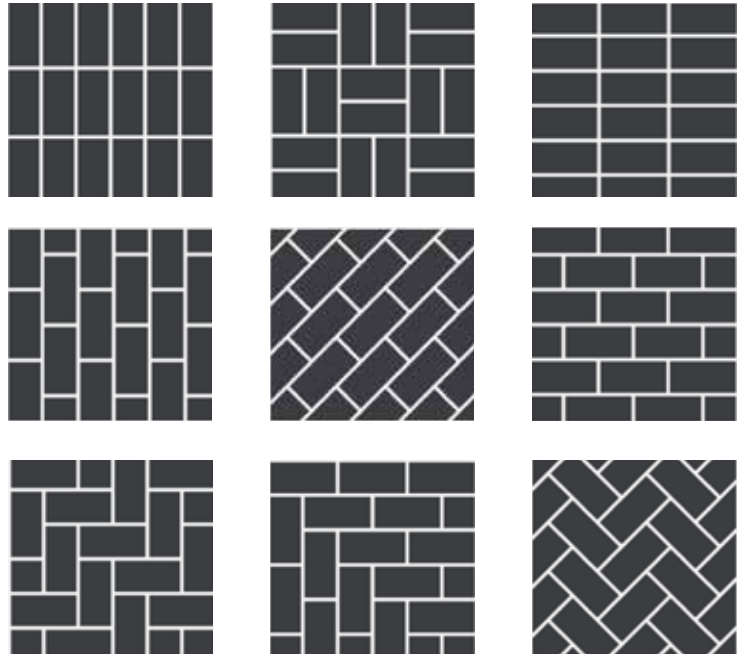

CEREZA 41,59 €/m²

MARINO 35,11 €/m²

MARINO 37,85 €/m²

NEGRO 40,59 €/m²

NEGRO 41,59 €/m²

Prijedlozi polaganja pločica

MUGAT NEGRO

MONOCOLOR