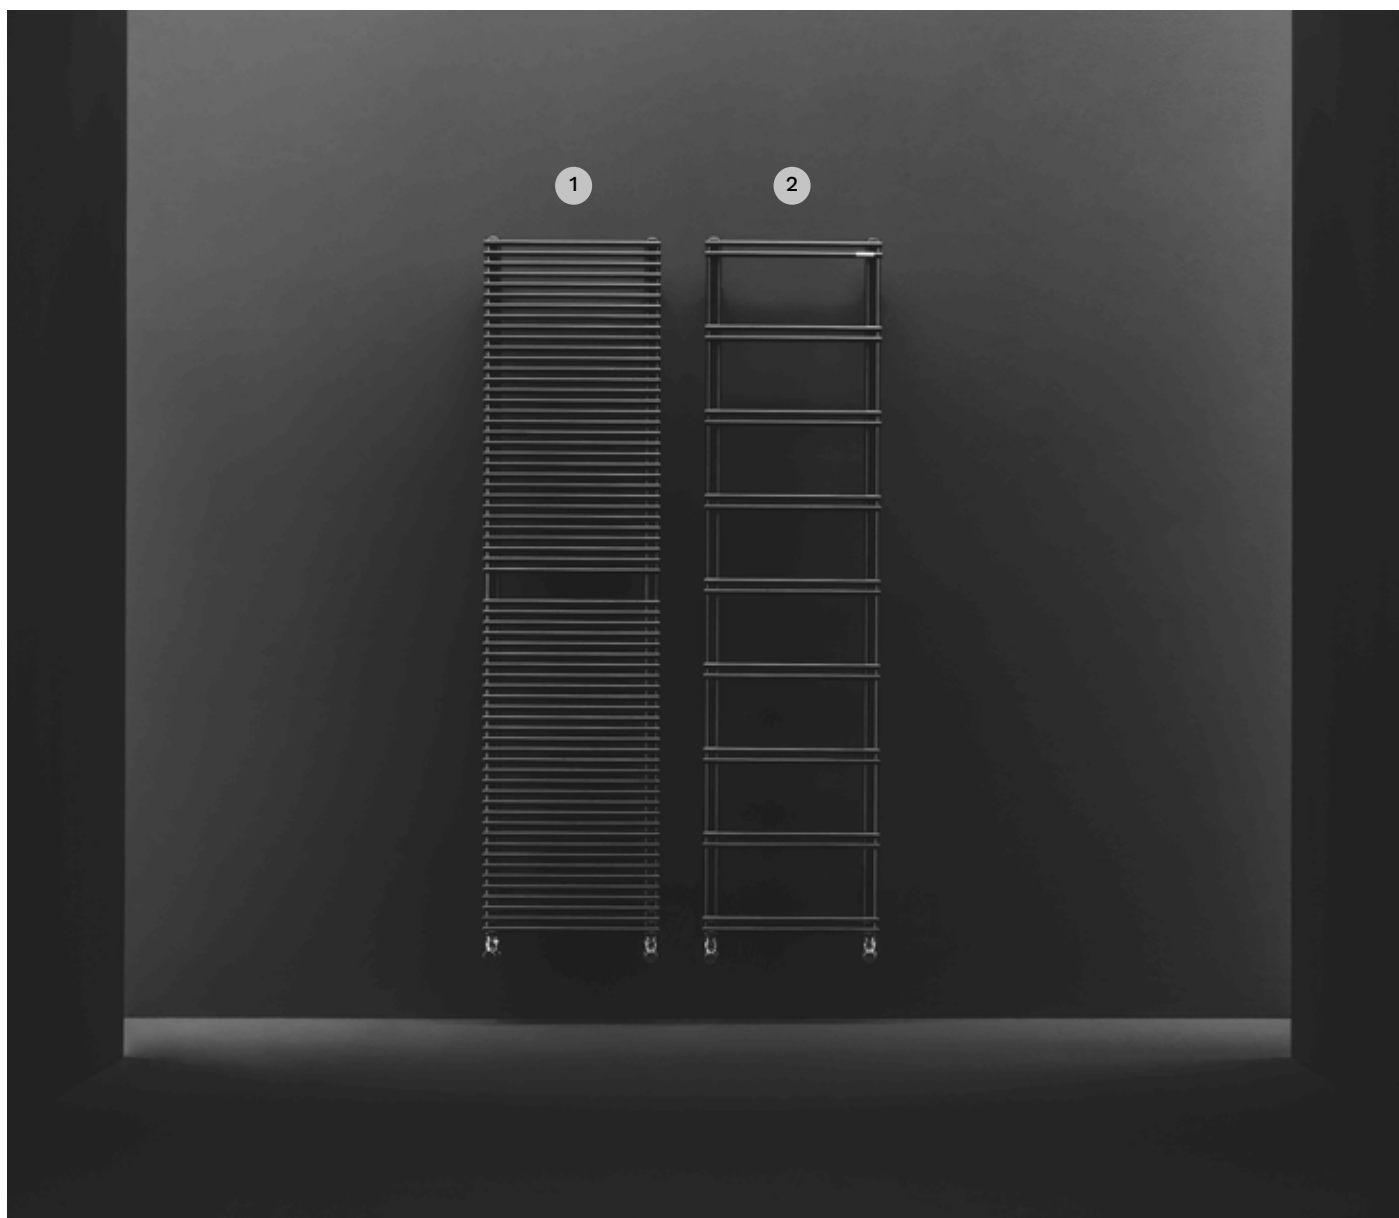

PIENO ①
/ ELEKTRIČNI RADIJATOR
159,2x50 cm
NEOP crni mat

1.117,00 €

V8 ②
/ ELEKTRIČNI RADIJATOR
159,2x50 cm
NEOP crni mat

899,42 €