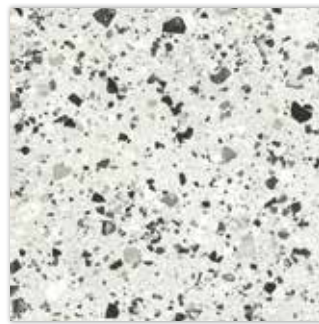

VENICE VILLA BY FMG

SILVER

Kolekciju Venice Villa краси bezvremenski privlačan izgled popularnog terrazzo uzorka koji odolijeva trendovima. Širok raspon boja i dimenzija lako će se uklopiti u različita okruženja.

CJENIK €/m² 	DIMENZIJA u cm	20x20			30x60			60x60			60x120			120x120	
	DEBLJINA	10 mm			10 mm			10 mm			10 mm			10 mm	
	POVRŠINA	LEV	NAT PLUS R10 A+B	ST R11 A+B	LEV	NAT PLUS R10 A+B	ST R11 A+B	LEV	NAT PLUS R10 A+B	ST R11 A+B	LEV	NAT PLUS R10 A+B	LEV		
	ZINC	123,00	79,00	88,00	96,00	62,00	94,00	120,00	94,00	101,00	128,00	114,00	148,00		
	WHITE	123,00	79,00	88,00	96,00	87,00	94,00	120,00	94,00	101,00	128,00	114,00	148,00		
	SILVER	123,00	79,00	88,00	96,00	87,00	94,00	120,00	94,00	101,00	128,00	114,00	148,00		
	GREY	123,00	79,00	88,00	96,00	87,00	94,00	120,00	94,00	101,00	128,00	114,00	148,00		
	GRAPHITE	123,00	79,00	88,00	96,00	87,00	94,00	120,00	94,00	101,00	128,00	114,00	148,00		
	IVORY	123,00	79,00	88,00	96,00	62,00	94,00	120,00	68,00	101,00	128,00	114,00	148,00		
	BEIGE	123,00	79,00	88,00	96,00	87,00	94,00	120,00	94,00	101,00	128,00	114,00	148,00		
	EARTH	123,00	79,00	88,00	96,00	87,00	94,00	120,00	94,00	101,00	128,00	114,00	148,00		
	PINK	-	-	-	-	127,41	-	168,16	137,24	-	187,14	-	-		
	GREEN	-	-	-	-	127,41	-	168,16	137,24	-	187,14	-	-		
	CORAL	-	-	-	-	127,41	-	168,16	137,24	-	187,14	-	-		
	YELLOW	-	-	-	-	127,41	-	168,16	137,24	-	187,14	-	-		
	BLUE	-	-	-	-	127,41	-	168,16	137,24	-	187,14	-	-