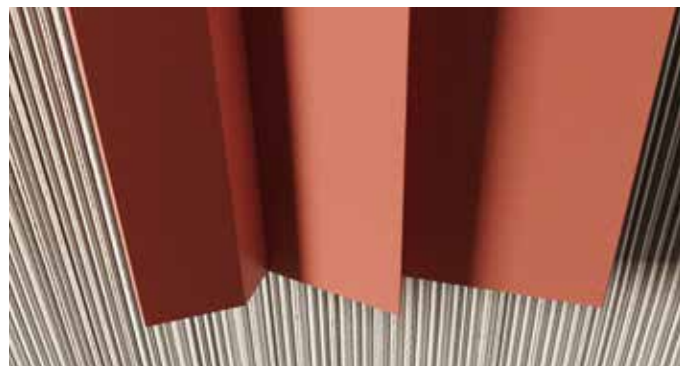

TESO V

/ CENTRALNO GRIJANJE

- 1 170x25 cm, crni mat NEOP, držač 0743
- 2 170x25 cm, crni mat NEOP, držač GOLD
- 3 170x25 cm, crni mat NEOP, držač KROM

1.524,33 €

1.797,57 €

1.342,17 €

ANDROID V

/ CENTRALNO
GRIJANJE

/ ELEKTRIČNI
RADIJATOR

- 1 180 x 40,9 cm
  PEARL ORANGE RAL 2013
- 2 180 x 23,6 cm
  ROAN - Rosso Ancora

1.500,29 €

1.937,98 €

1.123,32 €

1.561,01 €

- 1 **FLAPS B** 121x35 cm
  ARES - Arancione Esotico
- 2 **FLAPS A** 121x35 cm
  ARES - Arancione Esotico

/ CENTRALNO
GRIJANJE

1.564,01 €

/ ELEKTRIČNI
RADIJATOR

1.951,90 €

1.564,01 €

1.951,90 €