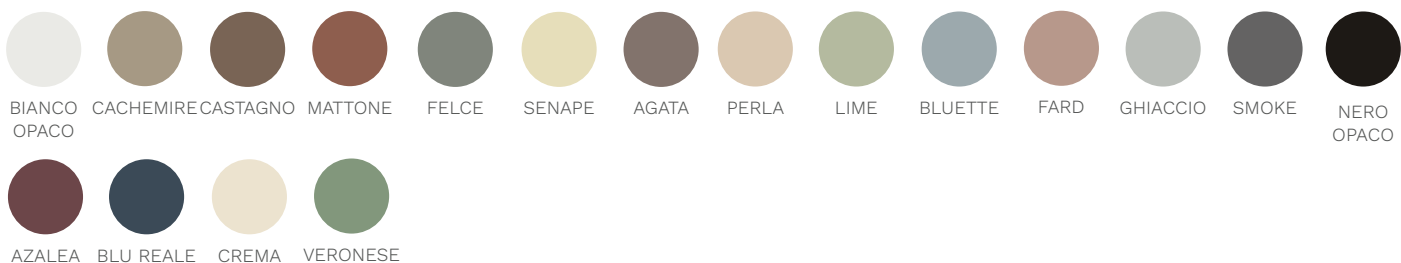

GLOBO

Le Lastre & Le Ciotole kolekcije umivaonika nastale su patentiranom tehnologijom GLOBOTHIN. Debljina stijenke ruba umivaonika je samo 6 mm, što otvara potpuno nove dizajnerske horizonte. CERASLIDE glazura koja se lako održava + BATAFORM antibakterijska glazura standard su u bijeloj sjajnoj boji, pored koje je na raspolaganju pregršt zanimljivih boja i uzoraka.

R

B-C

B-C

Le
Piem