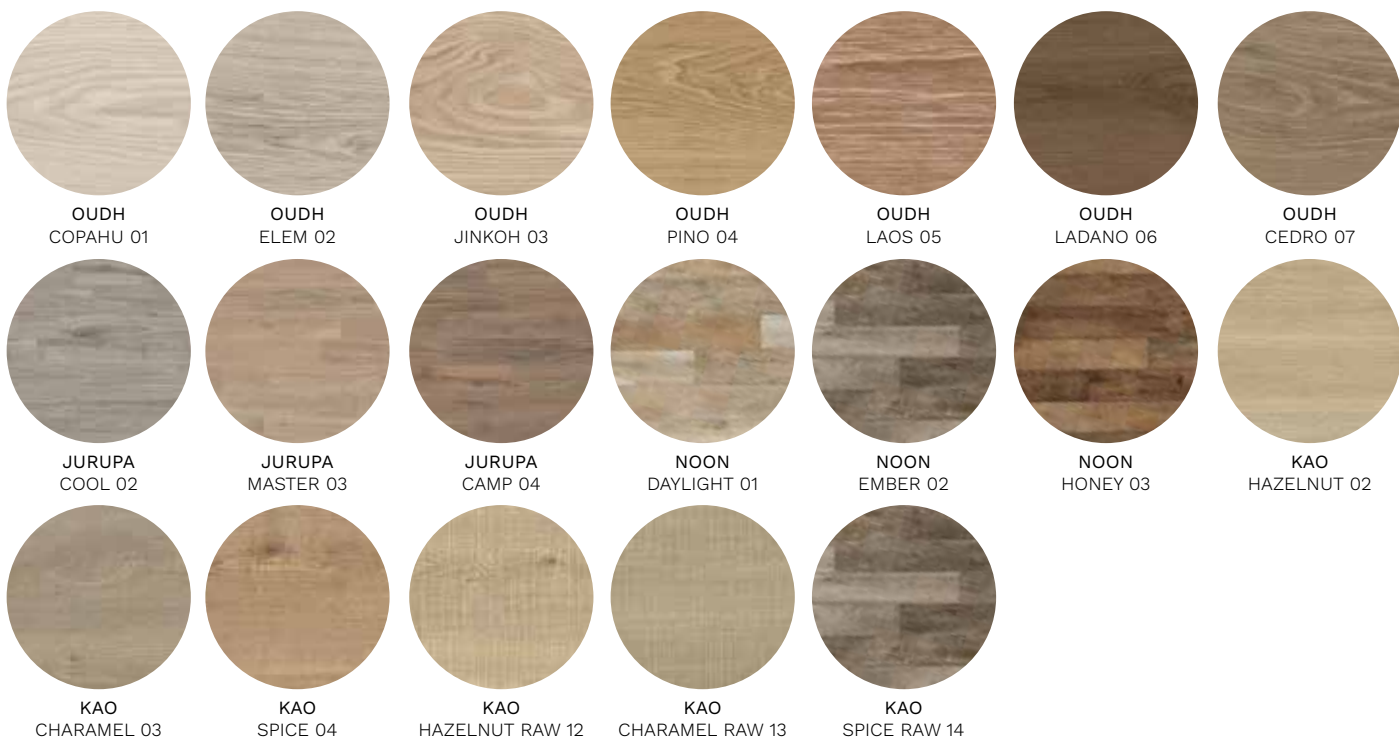

Izbor ploča 2 cm: *IZGLED BETONA*

Izbor ploča 2 cm: *IZGLED DRVA*

Dostupne dimenzije i cijene za ploče debljine 2 cm pogledajte na stranicama ovog kataloga unutar određene kolekcije.

Pročišćen i sofisticiran dizajn koji odolijeva protoku vremena.