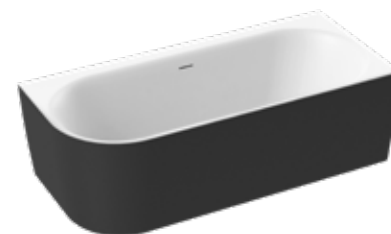

ROUND CORNER D KADA
SA SIFONOM I NOGICAMA, CRNA MAT/
BIJELA MAT

160X75 CM 1.650,00 €
180X80 CM 1.820,00 €