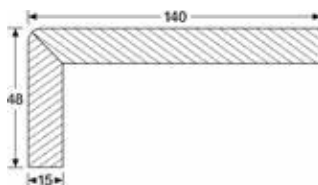

Massive cube 4 cm

Materijal	hrast
Duljina	235 cm
Visina	4 cm
Debljina	1,6 cm

Short step / Long step

Materijal	hrast
Duljina	108/218 cm
Širina	14 cm
Debljina	1,5 cm

Short step+/Long step+

Materijal	hrast
Duljina	108/218 cm
Širina	11 cm
Debljina	1,5 cm