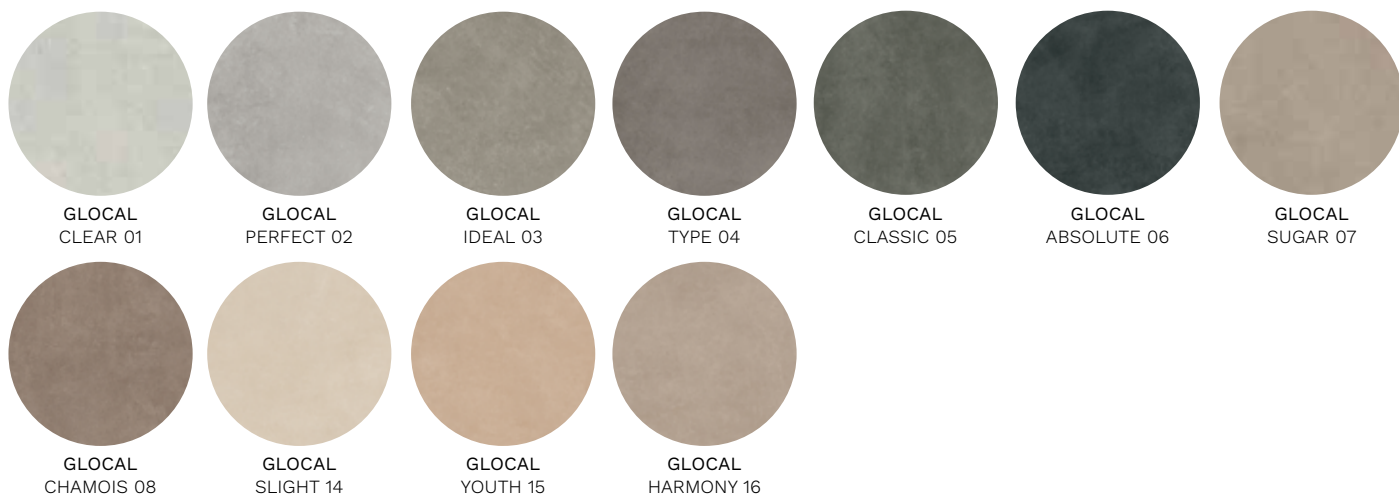

Izbor ploča 2 cm: *IZGLED BETONA*

Izbor ploča 2 cm: *IZGLED DRVA*

Dostupne dimenzije i cijene za ploče debljine 2 cm pogledajte na stranicama ovog kataloga unutar određene kolekcije.

Pročišćen i sofisticiran dizajn koji odolijeva protoku vremena.