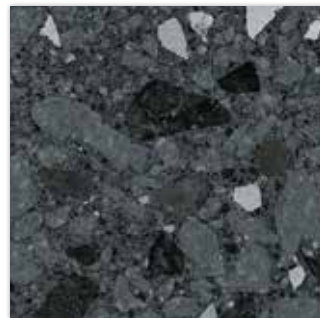

NIZA VERDE, MONACO VERDE
ELEMENT: JAVEA ESMERALDA

MONACO NEGRO