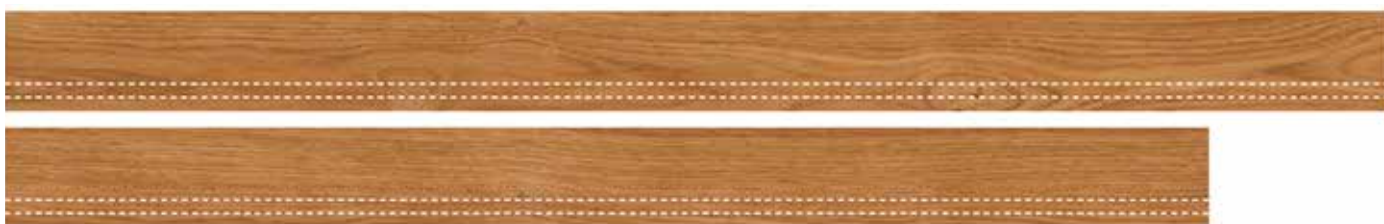

Dimenzije

Castello

420 / 365 x 30 / 26 / 22 x 1,7 cm