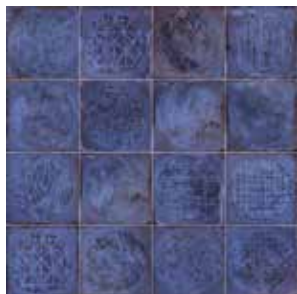

PANEL - CARLO MARINO